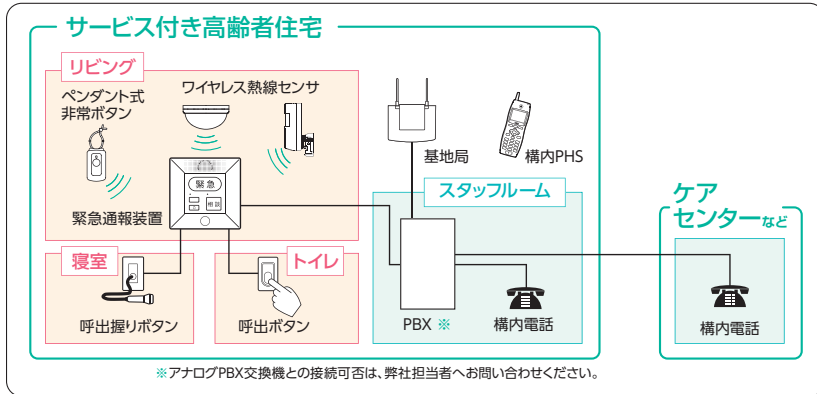

緊急通報装置
FE-M
¥68,000 (税別)

ペンダント式非常ボタン
P-7
¥15,000 (税別)

[ライフレズム用センサー]

壁付型

ワイヤレス熱線センサ
RIR10
¥28,000 (税別)
※アツミ電気(株)製

天井型

ワイヤレス熱線センサ
RIR20
¥35,000 (税別)
※アツミ電気(株)製

[通報用ボタン]

呼出ボタン
QE-W-BNW
¥6,500 (税別)

コンセント
NBR-1A-C
¥1,850 (税別)

呼出握りボタン
NBR-8A-C
¥2,450 (税別)

■ システム構成例

(サービス付き高齢者住宅の例)

(一般住宅の例)

■ 仕様

緊急通報装置 FE-M

電源電圧	AC100V 50/60Hz
消費電力	10W以下
音声警報音	緊急ボタン 「ボーボー、緊急事態発生」
※オプション設定時のみ	相談ボタン 「しばらくお待ちください」
	ペンダント※ 「ボーボー、緊急事態発生」
	ライフレズム※ 「ピンポンパンポン、緊急事態発生」
メッセージ録音時間	約10秒
通話方式	ハンズフリー
収容回線	1回線
適応回線	ダイヤル回線(10PPS・20PPS)/プッシュ回線
通報先登録数	5ヶ所(緊急:4ヶ所・相談:1ヶ所)
移報接点入力	4回路
移報接点出力	1回路
質量	約800g(電池含む)
使用周囲温度	0~40℃
予備電源	ニッケル水素電池(4.8V/850mAh以上)
停電補償時間	約3時間
予備電源寿命	約3年