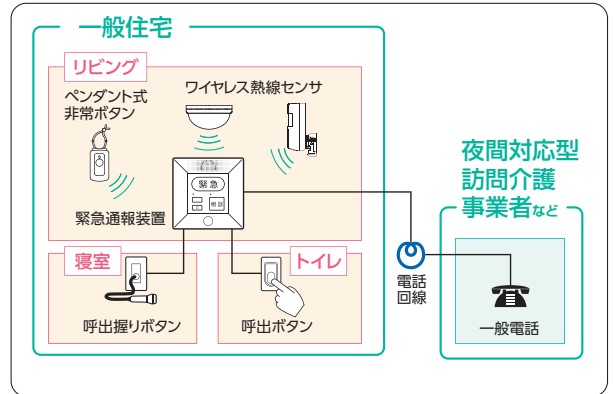

呼出ボタン
QE-W-BNW
¥6,500 (税別)

コンセント
NBR-1A-C
¥1,850 (税別)

呼出握りボタン
NBR-8A-C
¥2,450 (税別)

■ システム構成例

(サービス付き高齢者住宅の例)

(一般住宅の例)

■ 仕様

緊急通報装置 FE-M

電源電圧	AC100V 50/60Hz
消費電力	10W以下
音声警報音	緊急ボタン 「ボーボー、緊急事態発生」
※オプション設定時のみ	相談ボタン 「しばらくお待ちください」
	ペンダント※ 「ボーボー、緊急事態発生」
	ライフレズム※ 「ピンポンパンポン、緊急事態発生」
メッセージ録音時間	約10秒
通話方式	ハンズフリー
収容回線	1回線
適応回線	ダイヤル回線(10PPS・20PPS)/プッシュ回線
通報先登録数	5ヶ所(緊急:4ヶ所・相談:1ヶ所)
移報接点入力	4回路
移報接点出力	1回路
質量	約800g(電池含む)
使用周囲温度	0~40℃
予備電源	ニッケル水素電池(4.8V/850mAh以上)
停電補償時間	約3時間
予備電源寿命	約3年