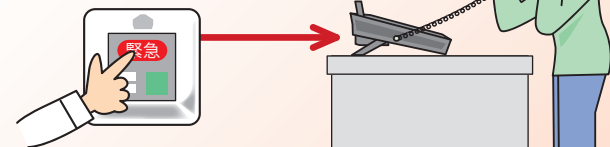

スタイリッシュデザイン
奥行42mmの
薄型設計

緊急通報装置

ペンダント式非常ボタン

ワンタッチで緊急通報

緊急ボタンを押したり、各種センサーが作動すると、あらかじめ設定された連絡先へ異常発生を通報します。

日常の連絡にも便利

相談ボタンを押せば日常の連絡に使えます。ハンズフリー（自動交互通話）ですので、受話器を取る必要がなく便利です。

大きく押しやすい光るボタン

緊急ボタンと相談ボタンは特に高齢者が操作しやすい大型ボタンとしています。さらにボタンが光って動作状況をお知らせしますので安心です。

*ボタンの点灯状態はイメージです

ペンダント式非常ボタンに対応

寝室など離れた部屋からでも手元で通報できるペンダント式非常ボタンをご用意しています。

*ペンダント式非常ボタンとワイヤレス熱線センサを合わせて最大16台まで対応

ライフリズム機能

ワイヤレス熱線センサを設置すれば一定時間人の動きがないことを検知した場合にライフリズム通報であらかじめ設定された連絡先へ知らせます。センサーはワイヤレスですので、簡単に設置できます。