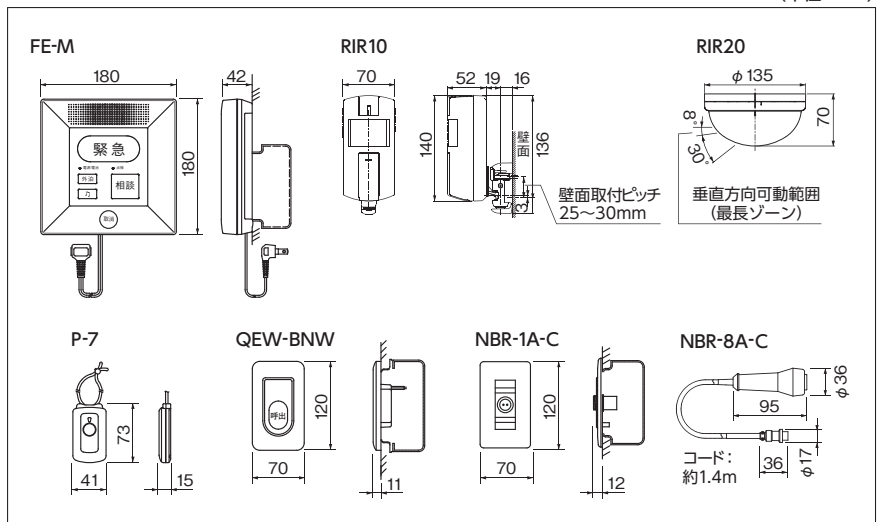

■ 寸法図

(単位:mm)

⚠ 安全上のご注意

安全に正しくお使いいただくために、ご使用前に必ず取扱説明書をよくお読みください。

- 身体や、その他機材にふれない場所に設置してください。
- 天井裏や床面などへの設置はしないでください。
- 電話回線にはNTTのアナログ回線を使用してください。停電時、ルーターなどが動作しなかったりネットワークの障害などにより電話が不通になるなど自動通報されない場合があります。光回線やケーブルテレビ回線、一部のADSL回線(IP電話)などでは使用しないでください。
- 通報先が移動通信機(携帯電話、PHS等)のときは、電波の届かない場合、留守番電話の場合や電源が切られていて通報できない場合があります。
- 通報先が電源で動作している機器の場合、停電や電源が切られているときには通報できない場合があります。
- 電源スイッチまたはブレーカーを切ったままにしておくと、予備電池が消耗し停電時に使用できなくなります。
- 本機とペンダント間の電波到達距離は見通し距離で約50mですが、使用環境により短くなる場合があります。
- この機器は生命・財産の保護を目的とした機器ではありません。

お問い合わせ、ご相談は信用とサービスのいきとどいた当店へ

アイホン株式会社

本社: 名古屋市熱田区神野町2-18 〒456-8666

ホームページ: <http://www.aiphone.co.jp>

品質管理の最高賞
デミング賞受賞

ISO 9001
該当製品
標準品・受注品

ISO 14001
本社部門
豊田工場 大室サイト

アイホンは地球環境の
保全に取り組んでいます。

アイホンはさらに、よりよい品質を追い求めています

- このカタログに掲載の価格には、取付工事費は含まれておりません。
- 商品の色は、印刷により現品と多少異なる場合がありますので、ご了承ください。
- 規格および外観は、改良のため予告なく変更することがありますので、あらかじめご了承ください。