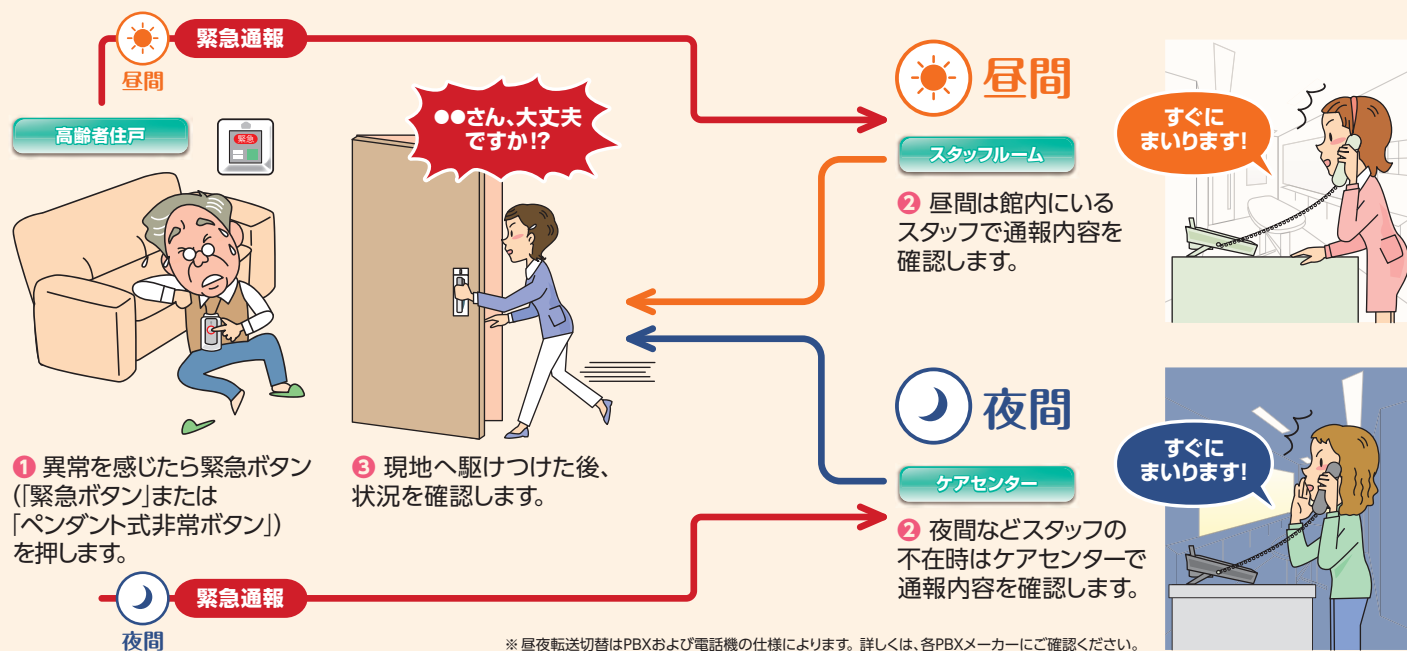

セキュリティテレビドアホンと連動

セキュリティテレビドアホン、または住宅情報盤（ともに別売）と組み合わせれば、火災やガス漏れなどの異常があった際も通報が可能です。

*通報種別は「緊急通報」となります。

住宅情報盤

緊急通報装置

各種呼出ボタンをご用意

寝室などに設置する呼出握りボタンや、トイレ・バス用の呼出ボタン（防まつ型）をご用意。設置場所に合わせてお選びいただけます。

呼出ボタン

呼出握りボタン

さまざまな外部機器と連動

移報接点入力を4入力装備。施工性に配慮し、本体裏面の速結端子への接続としています。別途ターミナルボックスを用意する必要がありません。

本体裏面

サービス付き高齢者住宅での使用例

「サービス付き高齢者住宅」の夜間対応に最適

国土交通省・厚生労働省が所管する「高齢者住まい法」の改正により、従来の高齢者向け賃貸住宅と有料老人ホームを再編し、ハード・ソフト面で一定の基準を満たした「サービス付き高齢者住宅」の登録がスタートしました。